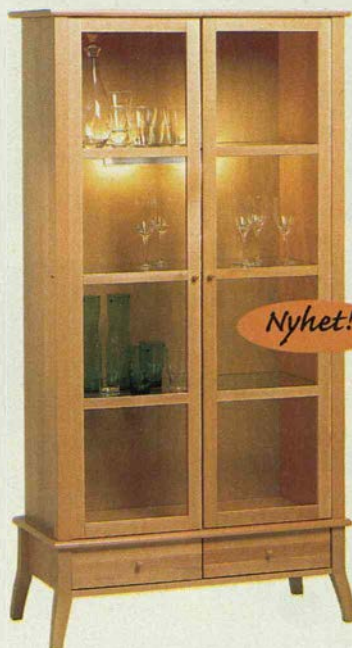

Nyhet!

FERINGE bokskåp 3.995.- Patinerat barrträ/härdat glas. Läsbart. 106x34 cm, höjd 192 cm. möbelfakta

Nyhet!

KRONVIK vitrinskåp 5.295.- exkl. belysning. Design: Carina Bengs. Massiv bok/klarlackerad bokfanérad spånskiva. Hyllor och dörrar av härdat glas. 92x42 cm, höjd 180 cm.